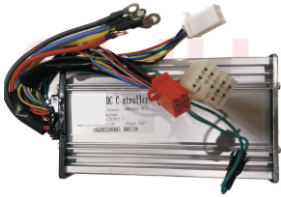

CIV 244

LED METER T6

CONTROLLERS

CIV 114 B

48-60V , 45A

CIV 1014

128T60E

CIV 113

8816RV

CIV 114

CONTROLLERS

CIV 114 A

CIV 114 B

CIV 113 B

60-72V SMART

CIV 114 C